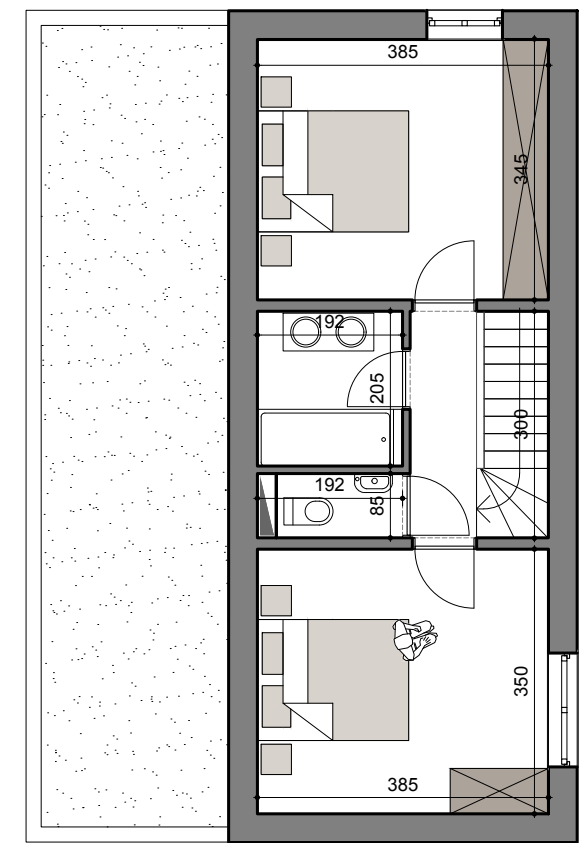

**BRIKKERIJ 1**

**LOT 12 | TYPE ATELIER 4**

BVO | 145.5 m<sup>2</sup> woning + 65,6m<sup>2</sup> atelier  
 perceel | 306 m<sup>2</sup>  
 terras | 12 m<sup>2</sup>

**gelijkvloers**

**1e verdieping**

**2e verdieping**