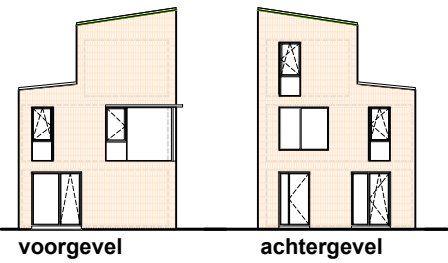

**BRIKKERIJ 1**

**LOT 12 | TYPE ATELIER 4**

BVO | 145.5 m<sup>2</sup> woning + 65,6m<sup>2</sup> atelier  
 perceel | 306 m<sup>2</sup>  
 terras | 12 m<sup>2</sup>

**gelijkvloers**

**1e verdieping**

**2e verdieping**