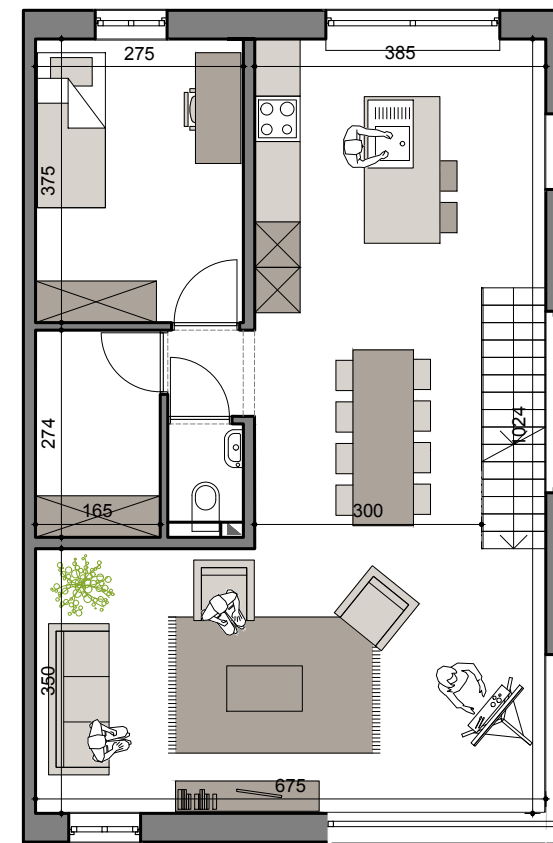

**BRIKKERIJ 1**

**LOT 12 | TYPE ATELIER 4**

BVO | 145.5 m<sup>2</sup> woning + 65,6m<sup>2</sup> atelier  
 perceel | 306 m<sup>2</sup>  
 terras | 12 m<sup>2</sup>

**gelijkvloers**

**1e verdieping**

**2e verdieping**