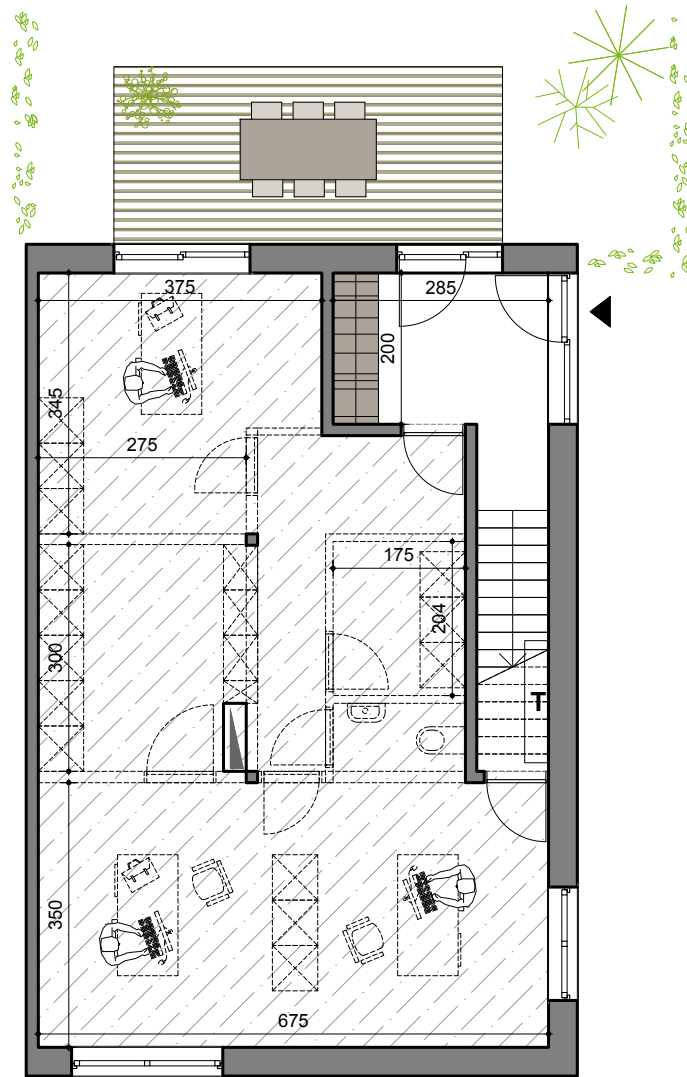

**BRIKKERIJ 1**

**LOT 12 | TYPE ATELIER 4**

BVO | 145.5 m<sup>2</sup> woning + 65,6m<sup>2</sup> atelier  
 perceel | 306 m<sup>2</sup>  
 terras | 12 m<sup>2</sup>

**gelijkvloers**

**1e verdieping**

**2e verdieping**