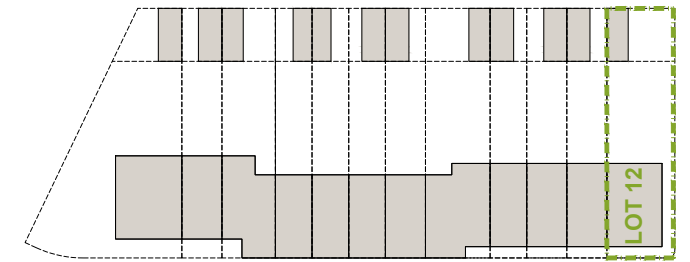

**BRIKKERIJ 1**

**LOT 12 | TYPE ATELIER 4**

BVO | 145.5 m<sup>2</sup> woning + 65,6m<sup>2</sup> atelier  
 perceel | 306 m<sup>2</sup>  
 terras | 12 m<sup>2</sup>

**gelijkvloers**

**1e verdieping**

**2e verdieping**