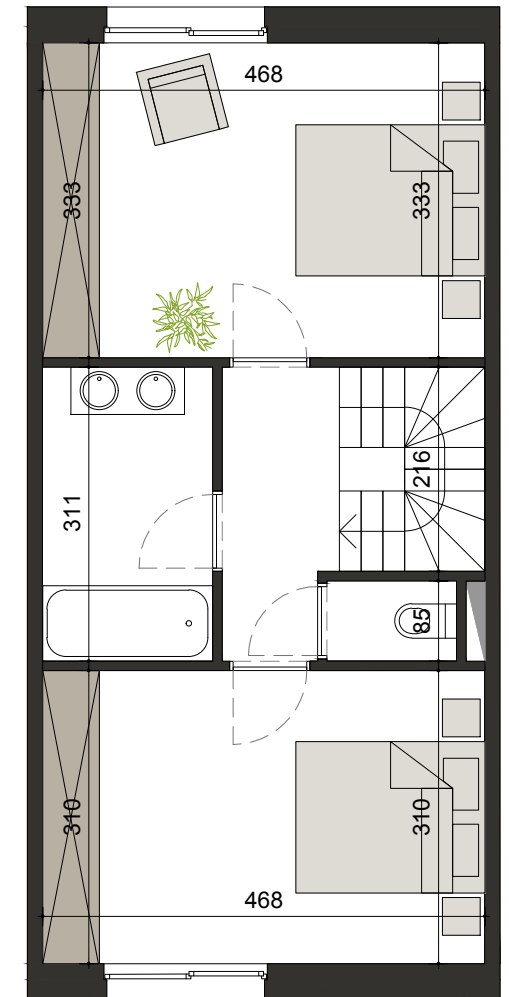

BRIKKERIJ 2

LOT 21 | TYPE 3 BL

BVO	162m ²
perceel	173m ²
terras	12m ²

gelijkvloers

niveau +1

niveau +2