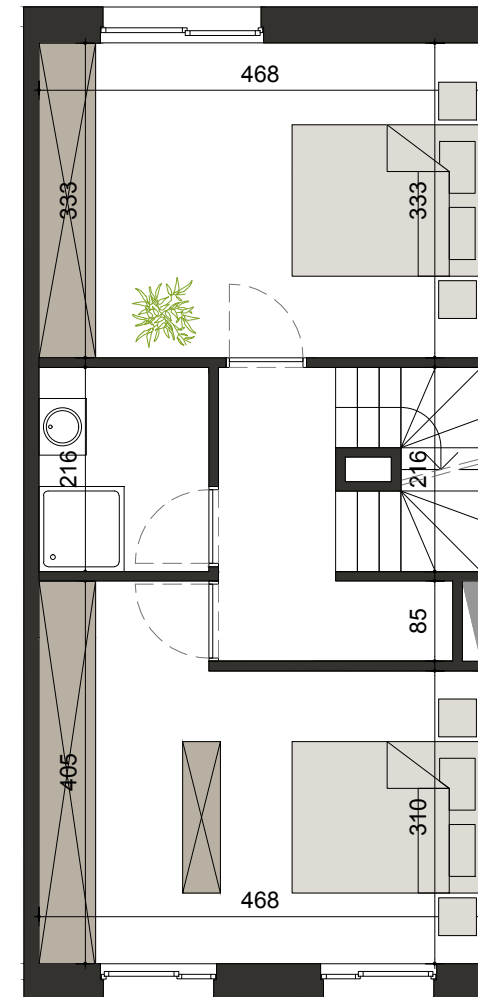

BRIKKERIJ 2

LOT 21 | TYPE 3 BL

BVO	162m ²
perceel	173m ²
terras	12m ²

gelijkvloers

niveau +1

niveau +2