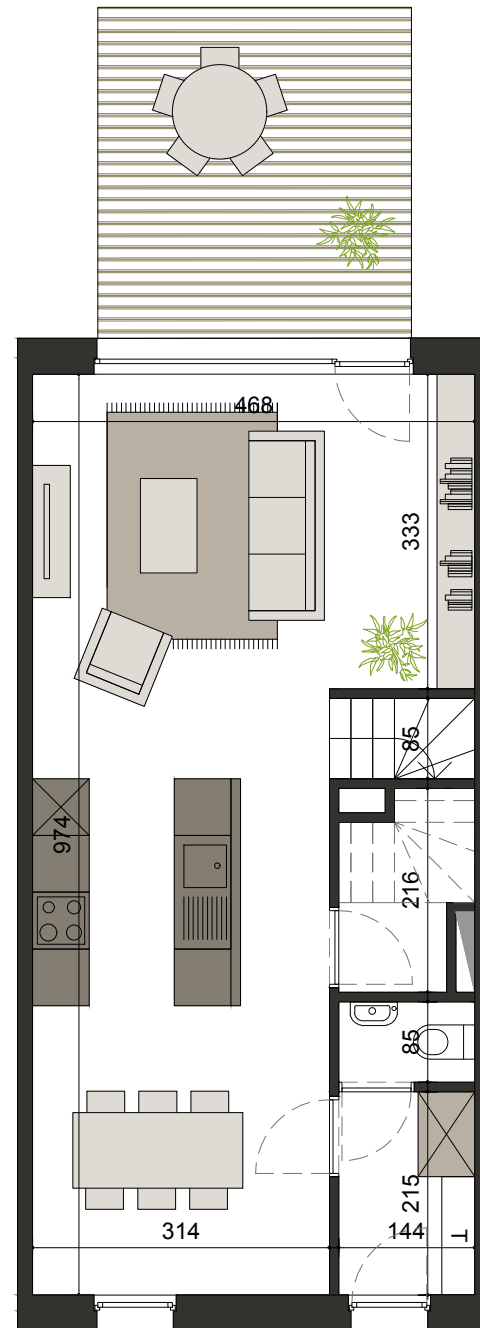

BRIKKERIJ 2

LOT 21 | TYPE 3 BL

BVO	162m ²
perceel	173m ²
terras	12m ²

gelijkvloers

niveau +1

niveau +2