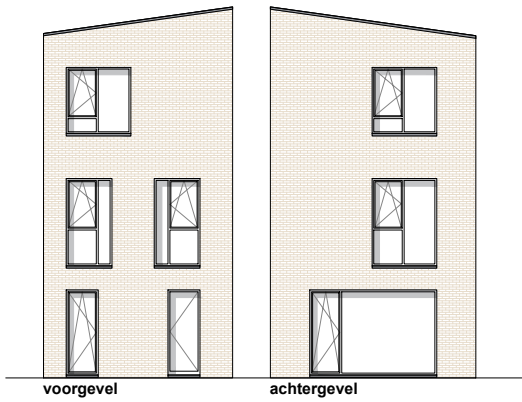

BRIKKERIJ 2

LOT 21 | TYPE 3 BL

BVO	162m ²
perceel	173m ²
terras	12m ²

gelijkvloers

niveau +1

niveau +2