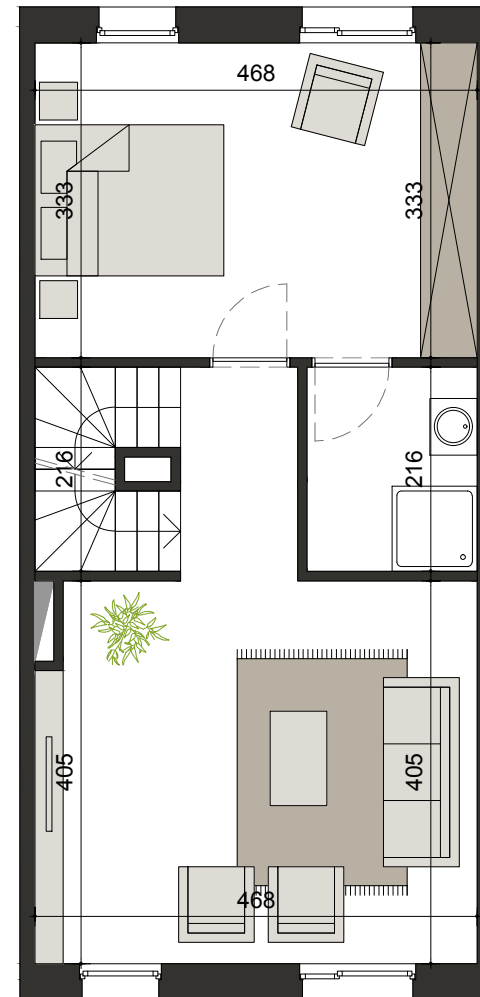

BRIKKERIJ 2

LOT 17 | TYPE 3 BL

BVO	163m ²
perceel	169m ²
terras	12m ²

gelijkvloers

niveau +1

niveau +2