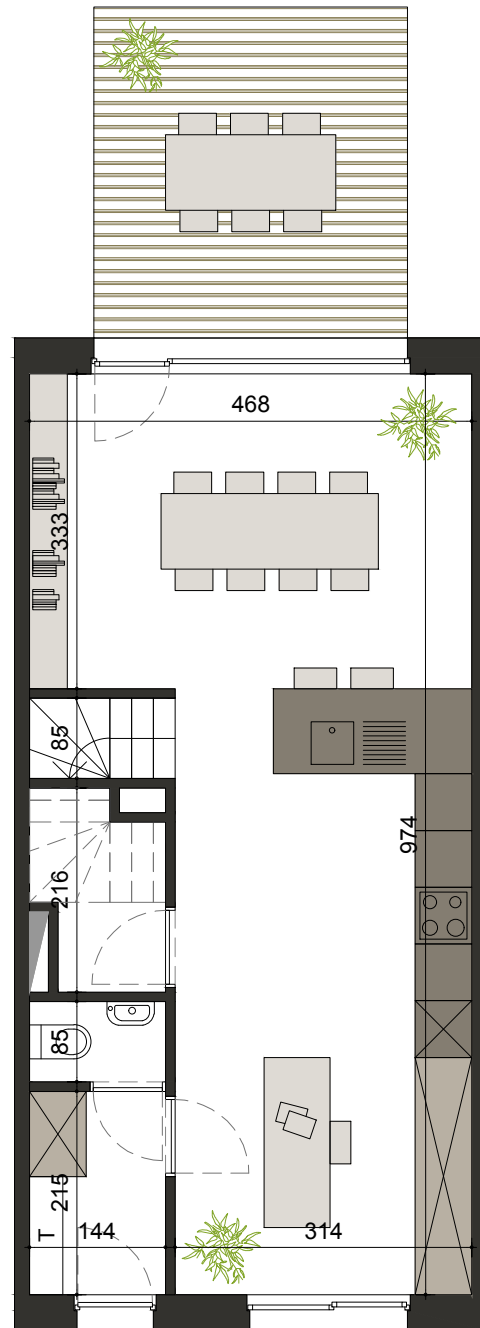

BRIKKERIJ 2

LOT 17 | TYPE 3 BL

BVO	163m ²
perceel	169m ²
terras	12m ²

gelijkvloers

niveau +1

niveau +2