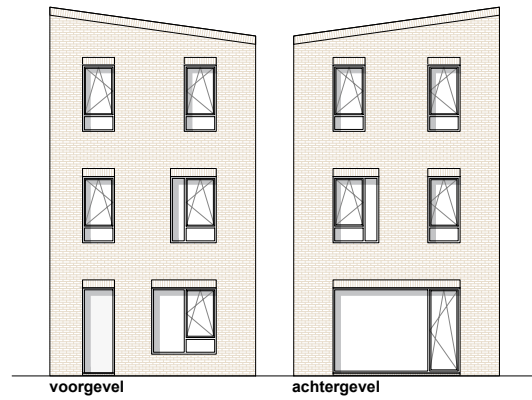

BRIKKERIJ 2

LOT 17 | TYPE 3 BL

BVO	163m ²
perceel	169m ²
terras	12m ²

gelijkvloers

niveau +1

niveau +2