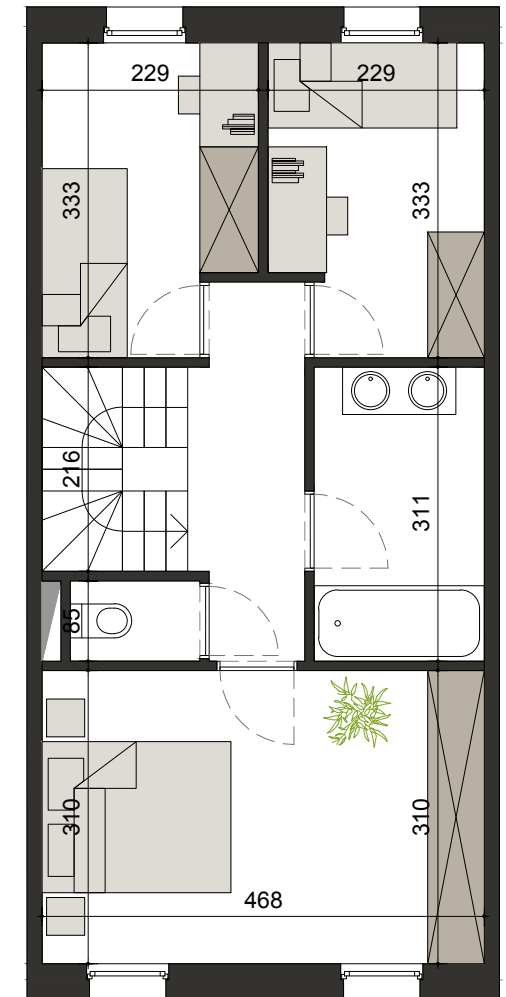

BRIKKERIJ 2

LOT 17 | TYPE 3 BL

BVO	163m ²
perceel	169m ²
terras	12m ²

gelijkvloers

niveau +1

niveau +2